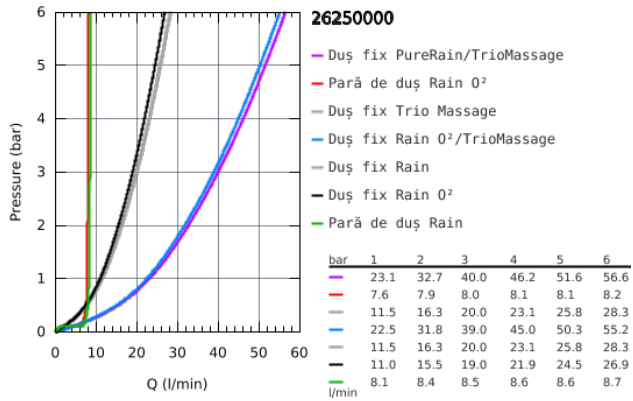

26 250 000 RAINSHOWER SYSTEM SMARTCONTROL DUO 360 SISTEM DUȘ CU TERMOSTAT PENTRU MONTARE PE PERETE

DESCRIEREA PRODUSULUI

- Colour: cromat
- compus din:
 - bară de duș orizontală de 500 mm
 - baterie cu termostat SmartControl aparentă
 - permite selectarea între:
 - duș fix Rainshower Duo 360, suprafață de pulverizare cromată
 - pulverizare tip GROHE PureRain/GROHE Rain 0° și TrioMassage
 - pară de duș Power&Soul 115 mm, suprafață de pulverizare albă (27 671)
 - suport de perete pară de duș (27 055)
 - furtun de duș Silverflex 1.750 mm (28 388 000)
 - debit minim 10 l/min.
 - pulverizare perfectă cu tehnologia GROHE DreamSpray
 - suprafață GROHE Long-Life
 - fără risc de opărire cu GROHE CoolTouch
 - GROHE TurboStat cartuș compactcu termoelement din ceară
 - GROHE Water Saving tehnologie pentru reducerea consumului de apă
 - GROHE SafeStop - oprire de siguranță la 38°C
 - limitare opțională de temperatură la 43°C GROHE SafeStop Plus inclusă
 - GROHE SmartControl - buton pentru comanda ON-OFF,ajustarea debitului prin rotire, de la GROHE Water Saving la volum complet
- etajeră de duș GROHE EasyReach
- sistem anti-calcar SpeedClean
- Inner WaterGuide pentru o durabilitate crescută în utilizare
- compatibil cu boilere de la 18 kW/h
- funcția TwistStop pentru prevenirea răsucirii furtunului
- * trebuie setat în timpul instalării inițiale; setare din fabrică: GROHE PureRain

26 250 000 RAINSHOWER SYSTEM SMARTCONTROL DUO 360 SISTEM DUȘ CU TERMOSTAT PENTRU MONTARE PE PERETE

26 250 000 RAINSHOWER SYSTEM SMARTCONTROL DUO 360 SISTEM DUȘ CU TERMOSTAT PENTRU MONTARE PE PERETE

PIESE DE SCHIMB , octombrie 2018 – now