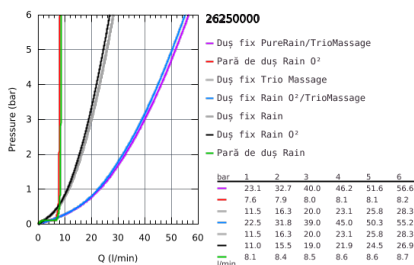

26 250 000 RAINSHOWER SYSTEM SMARTCONTROL DUO 360 SISTEM DUȘ CU TERMOSTAT PENTRU MONTARE PE PERETE

DESCRIEREA PRODUSULUI

- Colour: cromat
- compus din:
 - bară de duș orizontală de 500 mm
 - baterie cu termostat SmartControl aparentă
 - permite selectarea între:
 - duș fix Rainshower Duo 360, suprafață de pulverizare cromată
 - pulverizare tip GROHE PureRain/GROHE Rain 0° și TrioMassage
 - pară de duș Power&Soul 115 mm, suprafață de pulverizare albă (27 671)
 - suport de perete pară de duș (27 055)
 - furtun de duș Silverflex 1.750 mm (28 388 000)
 - debit minim 10 l/min.
 - pulverizare perfectă cu tehnologia GROHE DreamSpray
 - suprafață GROHE Long-Life
 - fără risc de opărire cu GROHE CoolTouch
 - GROHE TurboStat cartuș compactcu termoelement din ceară
 - GROHE Water Saving tehnologie pentru reducerea consumului de apă
 - GROHE SafeStop - oprire de siguranță la 38°C
 - limitare opțională de temperatură la 43°C GROHE SafeStop Plus inclusă
 - GROHE SmartControl - buton pentru comanda ON-OFF,ajustarea debitului prin rotire, de la GROHE Water Saving la volum complet
- etajeră de duș GROHE EasyReach
- sistem anti-calcar SpeedClean
- Inner WaterGuide pentru o durabilitate crescută în utilizare
- compatibil cu boilere de la 18 kW/h
- funcția TwistStop pentru prevenirea răsucirii furtunului
- * trebuie setat în timpul instalării inițiale; setare din fabrică: GROHE PureRain