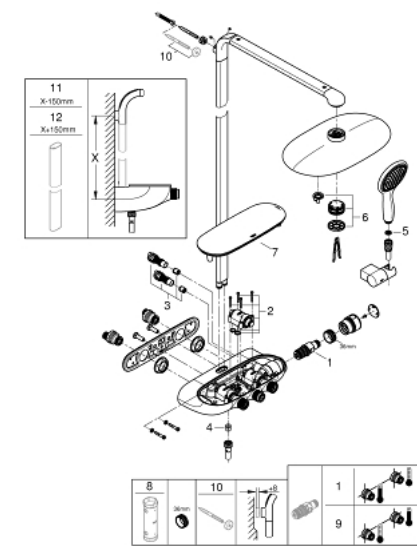

26 250 000 RAINSHOWER SYSTEM SMARTCONTROL DUO 360 SISTEM DUȘ CU TERMOSTAT PENTRU MONTARE PE PERETE

PIESE DE SCHIMB , octombrie 2018 – now

1. 1: Cartuș termostatic compact 1/2" (Spare part-nr. 47439000)
  2. 2: Cartuș (Spare part-nr. 48297000)
  3. 3: Ventil de reținere (Spare part-nr. 4901000M)
  4. 4: Ventil de reținere (Spare part-nr. 08565000)
  5. 5: Filtru impuritati (Spare part-nr. 0700200M)
  6. 6: Suprafață de pulverizare (Spare part-nr. 48348000)
  7. 7: capac de protecție (Spare part-nr. 48482000)
  8. 8: Cheie tubulară (Spare part-nr. 49059000)*
  9. 9: GROHE TurboStat cartridge 1/2" (Spare part-nr. 47175000)*
  10. 10: Suport de echilibrare (Spare part-nr. 26385000)*
  11. 11: Țeavă de duș pentru instalare retrofit (Spare part-nr. 48349000)*
  12. 12: Țeavă de duș pentru instalare retrofit (Spare part-nr. 48350000)*
2. Optional accessories