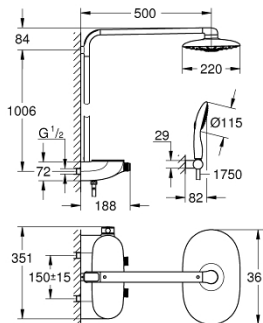

26 250 000 RAINSHOWER SYSTEM SMARTCONTROL DUO 360 SISTEM DUȘ CU TERMOSTAT PENTRU MONTARE PE PERETE

DESCRIEREA PRODUSULUI

- Colour: cromat
- compus din:
  - bară de duș orizontală de 500 mm
  - baterie cu termostat SmartControl aparentă
  - permite selectarea între:
    - duș fix Rainshower Duo 360, suprafață de pulverizare cromată
    - pulverizare tip GROHE PureRain/GROHE Rain 0° și TrioMassage
  - pară de duș Power&Soul 115 mm, suprafață de pulverizare albă (27 671)
  - suport de perete pară de duș (27 055)
  - furtun de duș Silverflex 1.750 mm (28 388 000)
  - debit minim 10 l/min.
  - pulverizare perfectă cu tehnologia GROHE DreamSpray
  - suprafață GROHE Long-Life
  - fără risc de opărire cu GROHE CoolTouch
  - GROHE TurboStat cartuș compactcu termoelement din ceară
  - GROHE Water Saving tehnologie pentru reducerea consumului de apă
  - GROHE SafeStop - oprire de siguranță la 38°C
  - limitare opțională de temperatură la 43°C GROHE SafeStop Plus inclusă
  - GROHE SmartControl - buton pentru comanda ON-OFF,ajustarea debitului prin rotire, de la GROHE Water Saving la volum complet
- etajeră de duș GROHE EasyReach
- sistem anti-calcar SpeedClean
- Inner WaterGuide pentru o durabilitate crescută în utilizare
- compatibil cu boilere de la 18 kW/h
- funcția TwistStop pentru prevenirea răsucirii furtunului
- * trebuie setat în timpul instalării inițiale; setare din fabrică: GROHE PureRain